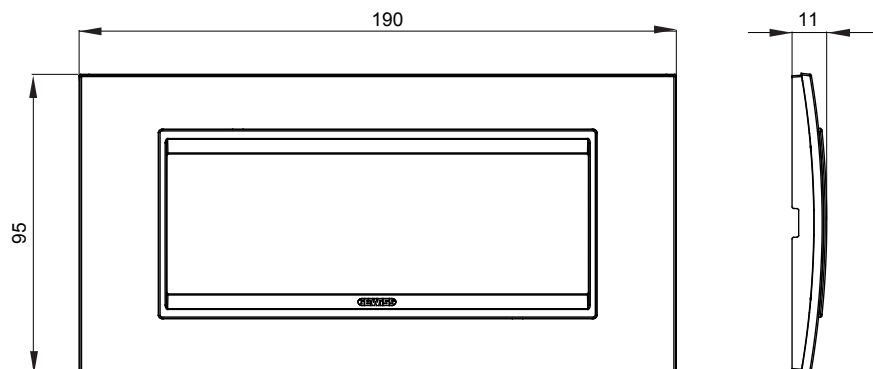

Gama de plăci de uz casnic ChoruSmart, realizate într-o mare varietate de forme, culori, materiale și finisaje. Include cinci forme diferite (UNA, Geo, EGO, LUX, ICE ȘI ICE Touch) pentru cutii dreptunghiulare cu o capacitate de până la 12 module și trei forme diferite (UNA International, GEO International și LUX International) potrivite pentru cutii rotunde/pătrate, atât simple, cât și combinate în configurații orizontale sau verticale, cu o capacitate de 2 până la 2+2+2+2 module. Toate plăcile de uz casnic DIN seria ChoruSmart utilizează aceleași suporturi, fără a fi nevoie de adaptoare suplimentare. Gama include, de asemenea, plăci goale, plăci etanșe IP55 și plăci de curbură.

Familie	LUX	Descriere	6 module
Culoare	Negru satinat monocrom	Material	Metal
Finisaj	Finisaj opac	Pentru codurile de asistență	GW16806
Încercare cu fir incandescent	650 °C	Termo-presiune cu bilă	70 °C
Standard	EN 60669-1	Electrocod	0110

DIMENSIONAL

TECHNICAL SYMBOLOGY

GWT

650 °C

70 °C

STANDARDS/APPROVALS