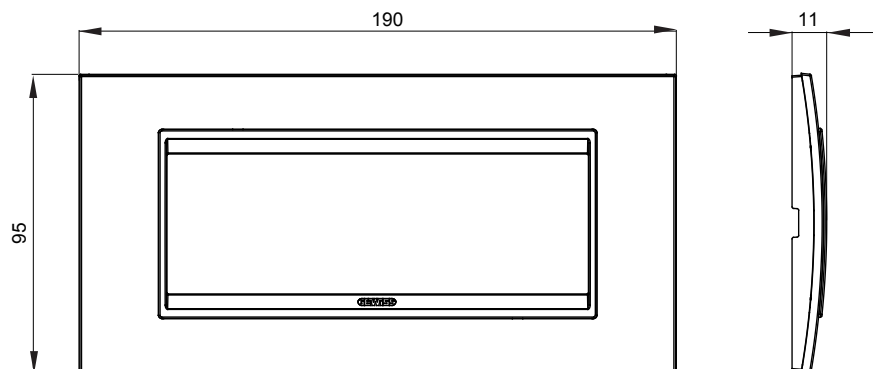

Gama de plăci de uz casnic ChoruSmart, realizate într-o mare varietate de forme, culori, materiale și finisaje. Include cinci forme diferite (UNA, Geo, EGO, LUX, ICE ȘI ICE Touch) pentru cutii dreptunghiulare cu o capacitate de până la 12 module și trei forme diferite (UNA International, GEO International și LUX International) potrivite pentru cutii rotunde/pătrate, atât simple, cât și combinate în configurații orizontale sau verticale, cu o capacitate de 2 până la 2+2+2+2 module. Toate plăcile de uz casnic DIN seria ChoruSmart utilizează aceleași suporturi, fără a fi nevoie de adaptoare suplimentare. Gama include, de asemenea, plăci goale, plăci etanșe IP55 și plăci de contur.

Familie	LUX	Descriere	6 module
Culoare	Aluminiu monocrom	Material	Metal
Finisaj	Finisaj opac	Pentru codurile de asistență	GW16806
Încercare cu fir incandescent	650 °C	Termo-presiune cu bilă	70 °C
Standard	EN 60669-1	Electrocod	0110

DIMENSIONAL

TECHNICAL SYMBOLOGY

GWT

650 °C

70 °C

STANDARDS/APPROVALS