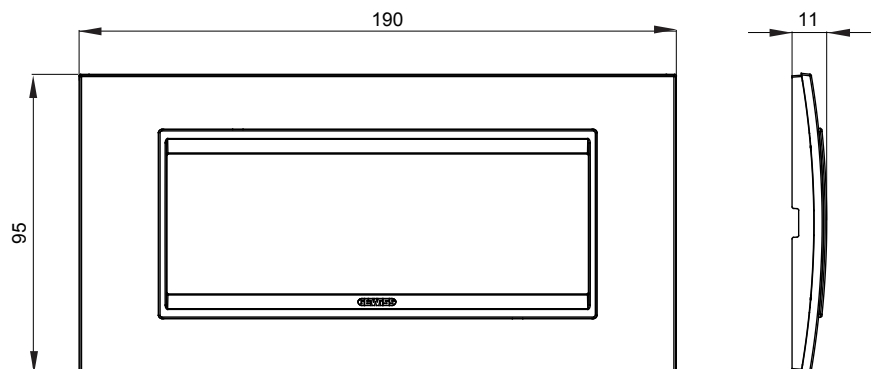

Gama de plăci de uz casnic ChoruSmart, realizate într-o mare varietate de forme, culori, materiale și finisaje. Include cinci forme diferite (UNA, Geo, EGO, LUX, ICE ȘI ICE Touch) pentru cutii dreptunghiulare cu o capacitate de până la 12 module și trei forme diferite (UNA International, GEO International și LUX International) potrivite pentru cutii rotunde/pătrate, atât simple, cât și combinate în configurații orizontale sau verticale, cu o capacitate de 2 până la 2+2+2+2 module. Toate plăcile de uz casnic DIN seria ChoruSmart utilizează aceleași suporturi, fără a fi nevoie de adaptoare suplimentare. Gama include, de asemenea, plăci goale, plăci etanșe IP55 și plăci de contur.

Familie	LUX	Descriere	6 module
Culoare	Nuci	Material	Lumină wood
Finisaj	Finisaj opac	Pentru codurile de asistență	GW16806
Încercare cu fir incandescent	650 °C	Termo-presiune cu bilă	70 °C
Standard	EN 60669-1	Electrocod	0110

### DIMENSIONAL

### TECHNICAL SYMBOLOGY

**GWT**

650 °C

70 °C