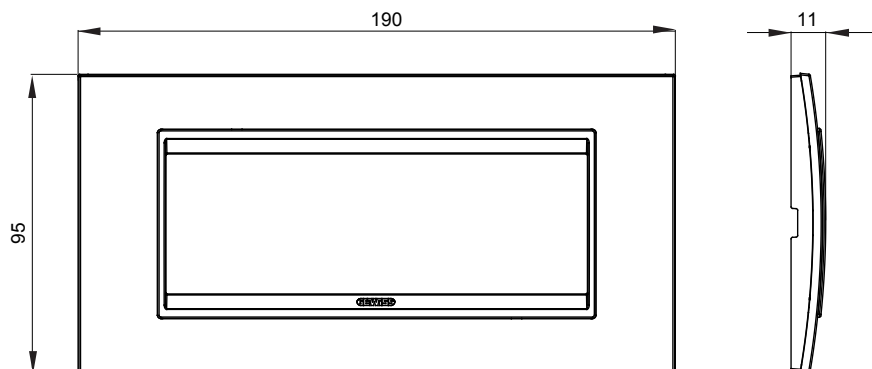

Gama de plăci de uz casnic ChoruSmart, realizate într-o mare varietate de forme, culori, materiale și finisaje. Include cinci forme diferite (UNA, Geo, EGO, LUX, ICE ȘI ICE Touch) pentru cutii dreptunghiulare cu o capacitate de până la 12 module și trei forme diferite (UNA International, GEO International și LUX International) potrivite pentru cutii rotunde/pătrate, atât simple, cât și combinate în configurații orizontale sau verticale, cu o capacitate de 2 până la 2+2+2+2 module. Toate plăcile de uz casnic DIN seria ChoruSmart utilizează aceleași suporturi, fără a fi nevoie de adaptoare suplimentare. Gama include, de asemenea, plăci goale, plăci etanșe IP55 și plăci de curbură.

Familie	LUX	Descriere	6 module
Culoare	Aluminiu lustruit lavy	Material	Metal
Finisaj	Finisaj opac	Pentru codurile de asistență	GW16806
Încercare cu fir incandescent	650 °C	Termo-presiune cu bilă	70 °C
Standard	EN 60669-1	Electrocod	0110

### DIMENSIONAL

### TECHNICAL SYMBOLOGY

**GWT**

650 °C

70 °C