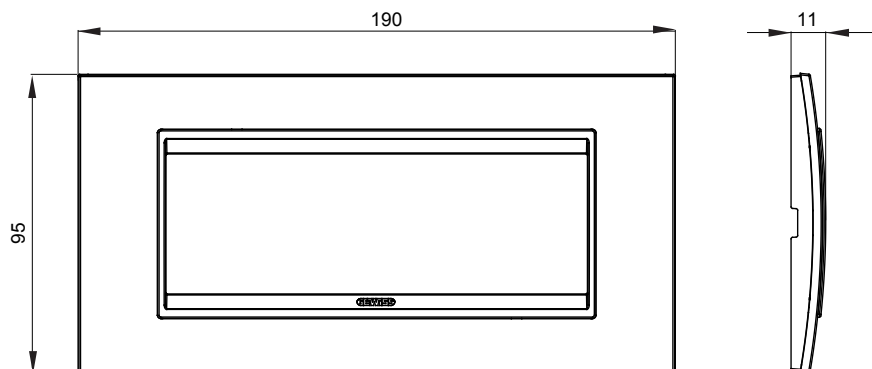

Gama de plăci de uz casnic ChoruSmart, realizate într-o mare varietate de forme, culori, materiale și finisaje. Include cinci forme diferite (UNA, Geo, EGO, LUX, ICE ȘI ICE Touch) pentru cutii dreptunghiulare cu o capacitate de până la 12 module și trei forme diferite (UNA International, GEO International și LUX International) potrivite pentru cutii rotunde/pătrate, atât simple, cât și combinate în configurații orizontale sau verticale, cu o capacitate de 2 până la 2+2+2+2 module. Toate plăcile de uz casnic DIN seria ChoruSmart utilizează aceleași suporturi, fără a fi nevoie de adaptoare suplimentare. Gama include, de asemenea, plăci goale, plăci etanșe IP55 și plăci de curbură.

Familie	LUX	Descriere	6 module
Culoare	Stejar deschis	Material	Lumină wood
Finisaj	Finisaj opac	Pentru codurile de asistență	GW16806
Încercare cu fir incandescent	650 °C	Termo-presiune cu bilă	70 °C
Standard	EN 60669-1	Electrocod	0110

DIMENSIONAL

TECHNICAL SYMBOLOGY

GWT

650 °C

70 °C

STANDARDS/APPROVALS