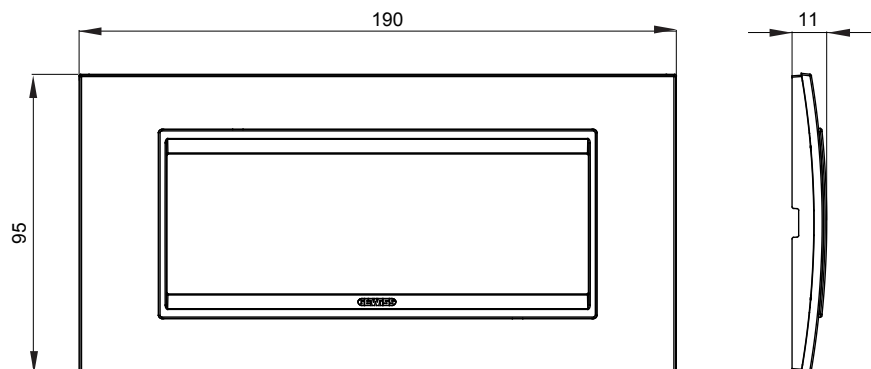

Gama de plăci de uz casnic ChoruSmart, realizate într-o mare varietate de forme, culori, materiale și finisaje. Include cinci forme diferite (UNA, Geo, EGO, LUX, ICE ȘI ICE Touch) pentru cutii dreptunghiulare cu o capacitate de până la 12 module și trei forme diferite (UNA International, GEO International și LUX International) potrivite pentru cutii rotunde/pătrate, atât simple, cât și combinate în configurații orizontale sau verticale, cu o capacitate de 2 până la 2+2+2+2 module. Toate plăcile de uz casnic DIN seria ChoruSmart utilizează aceleași suporturi, fără a fi nevoie de adaptoare suplimentare. Gama include, de asemenea, plăci goale, plăci etanșe IP55 și plăci de contur.

| | | | |
|-------------------------------|-------------|------------------------------|---------------------------|
| Familie | LUX | Descriere | 6 module |
| Culoare | Toner negru | Material | Tehnopolimer |
| Finisaj | Lucios | Pentru codurile de asistență | GW16806 |
| Încercare cu fir incandescent | 650 °C | Termo-presiune cu bilă | 70 °C |
| Standard | EN 60669-1 | Pentru codurile de suport BS | GW16837, GW16838, GW16839 |
| Electrocod | 0110 | | |

DIMENSIONAL

TECHNICAL SYMBOLOGY

GWT

650 °C

70 °C

STANDARDS/APPROVALS