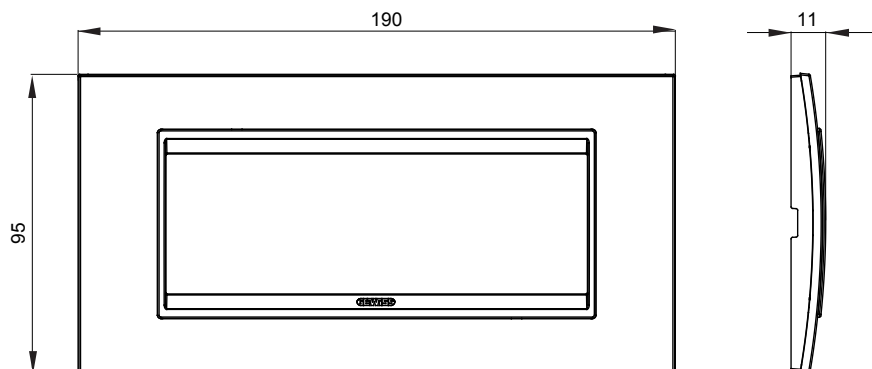

Gama de plăci de uz casnic ChoruSmart, realizate într-o mare varietate de forme, culori, materiale și finisaje. Include cinci forme diferite (UNA, Geo, EGO, LUX, ICE ȘI ICE Touch) pentru cutii dreptunghiulare cu o capacitate de până la 12 module și trei forme diferite (UNA International, GEO International și LUX International) potrivite pentru cutii rotunde/pătrate, atât simple, cât și combinate în configurații orizontale sau verticale, cu o capacitate de 2 până la 2+2+2+2 module. Toate plăcile de uz casnic DIN seria ChoruSmart utilizează aceleași suporturi, fără a fi nevoie de adaptoare suplimentare. Gama include, de asemenea, plăci goale, plăci etanșe IP55 și plăci de curtur.

|                               |            |                              |                           |
|-------------------------------|------------|------------------------------|---------------------------|
| Familie                       | LUX        | Descriere                    | 6 module                  |
| Culoare                       | Alb        | Material                     | Tehnopolimer              |
| Finisaj                       | Lucios     | Pentru codurile de asistență | GW16806                   |
| Încercare cu fir incandescent | 650 °C     | Termo-presiune cu bilă       | 70 °C                     |
| Standard                      | EN 60669-1 | Pentru codurile de suport BS | GW16837, GW16838, GW16839 |
| Electrocod                    | 0110       |                              |                           |

### DIMENSIONAL