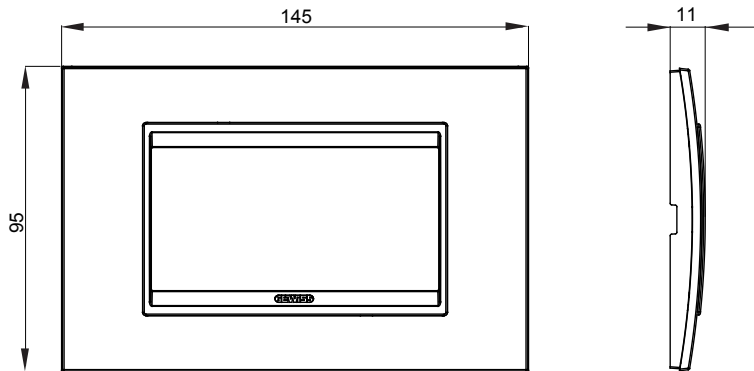

DIMENSIONAL

TECHNICAL SYMBOLOGY

STANDARDS/APPROVALS