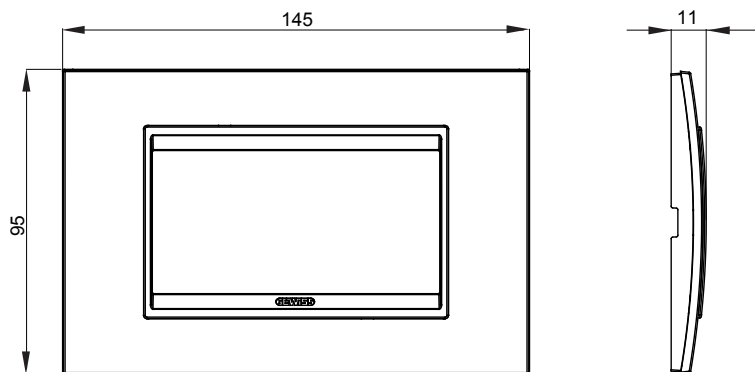

Gama de plăci de uz casnic ChoruSmart, realizate într-o mare varietate de forme, culori, materiale și finisaje. Include cinci forme diferite (UNA, Geo, EGO, LUX, ICE ȘI ICE Touch) pentru cutii dreptunghiulare cu o capacitate de până la 12 module și trei forme diferite (UNA International, GEO International și LUX International) potrivite pentru cutii rotunde/pătrate, atât simple, cât și combinate în configurații orizontale sau verticale, cu o capacitate de 2 până la 2+2+2+2 module. Toate plăcile de uz casnic DIN seria ChoruSmart utilizează aceleași suporturi, fără a fi nevoie de adaptoare suplimentare. Gama include, de asemenea, plăci goale, plăci etanșe IP55 și plăci de contur.

Familie	LUX	Descriere	4 module
Culoare	Nuci	Material	Lumină wood
Finisaj	Finisaj opac	Pentru codurile de asistență	GW16804, GW16804N
Încercare cu fir incandescent	650 °C	Termo-presiune cu bilă	70 °C
Standard	EN 60669-1	Electrocod	0110

### DIMENSIONAL

### TECHNICAL SYMBOLOGY

**GWT**

650 °C

70 °C