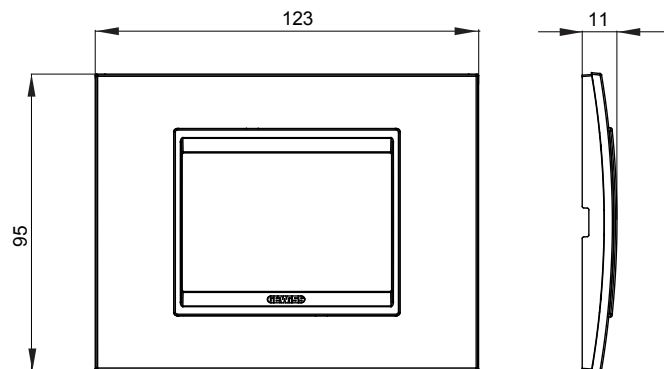

Gama de plăci de uz casnic ChoruSmart, realizate într-o mare varietate de forme, culori, materiale și finisaje. Include cinci forme diferite (UNA, Geo, EGO, LUX, ICE ȘI ICE Touch) pentru cutii dreptunghiulare cu o capacitate de până la 12 module și trei forme diferite (UNA International, GEO International și LUX International) potrivite pentru cutii rotunde/pătrate, atât simple, cât și combinate în configurații orizontale sau verticale, cu o capacitate de 2 până la 2+2+2+2 module. Toate plăcile de uz casnic DIN seria ChoruSmart utilizează aceleași suporturi, fără a fi nevoie de adaptoare suplimentare. Gama include, de asemenea, plăci goale, plăci etanșe IP55 și plăci de contur.

Familie	LUX	Descriere	3 module
Culoare	Lavy toner negru	Material	Tehnopolimer
Finisaj	Lucios	Pentru codurile de asistență	GW16803, GW16803N
Încercare cu fir incandescent	650 °C	Termo-presiune cu bilă	70 °C
Standard	EN 60669-1	Electrocod	0110

DIMENSIONAL

TECHNICAL SYMBOLOGY

STANDARDS/APPROVALS