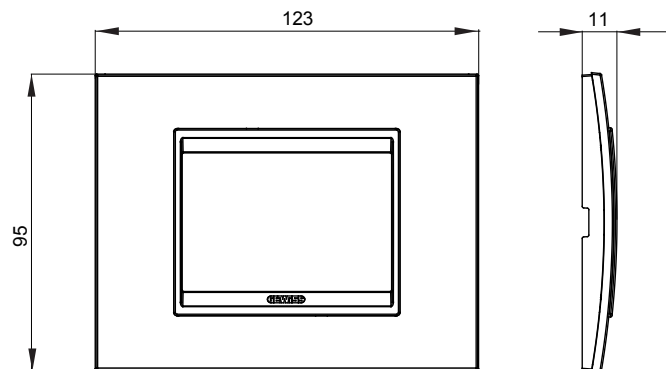

DIMENSIONAL

TECHNICAL SYMBOLOGY

STANDARDS/APPROVALS