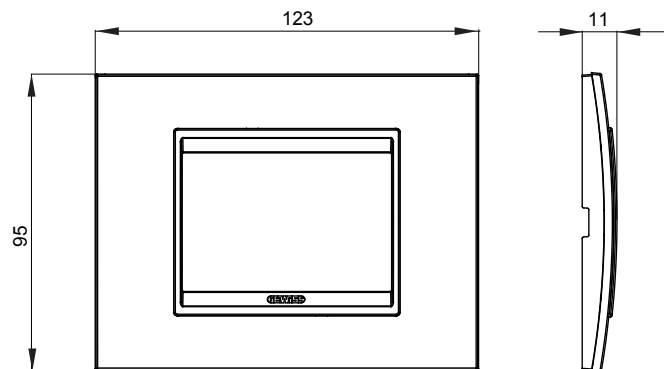

Gama de plăci de uz casnic ChoruSmart, realizate într-o mare varietate de forme, culori, materiale și finisaje. Include cinci forme diferite (UNA, Geo, EGO, LUX, ICE ȘI ICE Touch) pentru cutii dreptunghiulare cu o capacitate de până la 12 module și trei forme diferite (UNA International, GEO International și LUX International) potrivite pentru cutii rotunde/pătrate, atât simple, cât și combinate în configurații orizontale sau verticale, cu o capacitate de 2 până la 2+2+2+2 module. Toate plăcile de uz casnic DIN seria ChoruSmart utilizează aceleași suporturi, fără a fi nevoie de adaptoare suplimentare. Gama include, de asemenea, plăci goale, plăci etanșe IP55 și plăci de contur.

Familie	LUX	Descriere	3 module
Culoare	Maro anodic	Material	Metal
Finisaj	Finisaj opac	Pentru codurile de asistență	GW16803, GW16803N
Încercare cu fir incandescent	650 °C	Termo-presiune cu bilă	70 °C
Standard	EN 60669-1	Electrocod	0110

### DIMENSIONAL

### TECHNICAL SYMBOLOGY

GWT

650 °C

70 °C