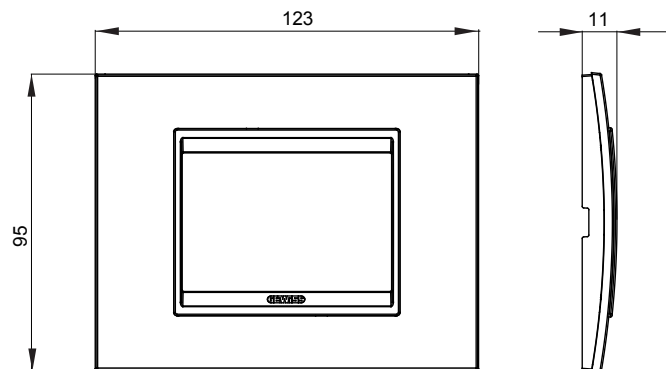

Gama de plăci de uz casnic ChoruSmart, realizate într-o mare varietate de forme, culori, materiale și finisaje. Include cinci forme diferite (UNA, Geo, EGO, LUX, ICE ȘI ICE Touch) pentru cutii dreptunghiulare cu o capacitate de până la 12 module și trei forme diferite (UNA International, GEO International și LUX International) potrivite pentru cutii rotunde/pătrate, atât simple, cât și combinate în configurații orizontale sau verticale, cu o capacitate de 2 până la 2+2+2+2 module. Toate plăcile de uz casnic DIN seria ChoruSmart utilizează aceleași suporturi, fără a fi nevoie de adaptoare suplimentare. Gama include, de asemenea, plăci goale, plăci etanșe IP55 și plăci de contur.

Familie	LUX	Descriere	3 module
Culoare	Aluminiu lustruit	Material	Metal
Finisaj	Finisaj opac	Pentru codurile de asistență	GW16803, GW16803N
Încercare cu fir incandescent	650 °C	Termo-presiune cu bilă	70 °C
Standard	EN 60669-1	Electrocod	0110

DIMENSIONAL

TECHNICAL SYMBOLOGY

STANDARDS/APPROVALS