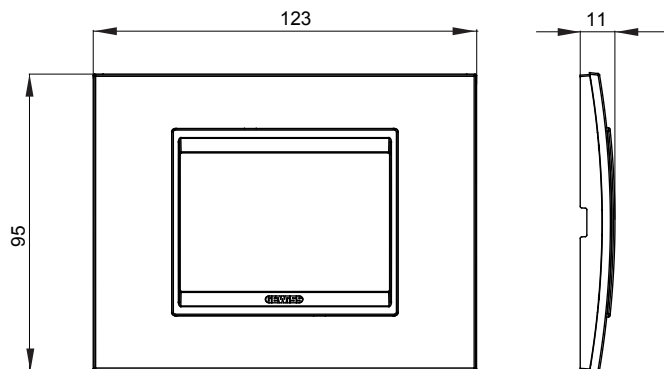

Gama de plăci de uz casnic ChoruSmart, realizate într-o mare varietate de forme, culori, materiale și finisaje. Include cinci forme diferite (UNA, Geo, EGO, LUX, ICE ȘI ICE Touch) pentru cutii dreptunghiulare cu o capacitate de până la 12 module și trei forme diferite (UNA International, GEO International și LUX International) potrivite pentru cutii rotunde/pătrate, atât simple, cât și combinate în configurații orizontale sau verticale, cu o capacitate de 2 până la 2+2+2+2 module. Toate plăcile de uz casnic DIN seria ChoruSmart utilizează aceleași suporturi, fără a fi nevoie de adaptoare suplimentare. Gama include, de asemenea, plăci goale, plăci etanșe IP55 și plăci de contur.

Familie	LUX	Descriere	3 module
Culoare	Bronz sidefat	Material	Metal
Finisaj	Lucios	Pentru codurile de asistență	GW16803, GW16803N
Încercare cu fir incandescent	650 °C	Termo-presiune cu bilă	70 °C
Standard	EN 60669-1	Electrocod	0110

DIMENSIONAL

TECHNICAL SYMBOLOGY

STANDARDS/APPROVALS