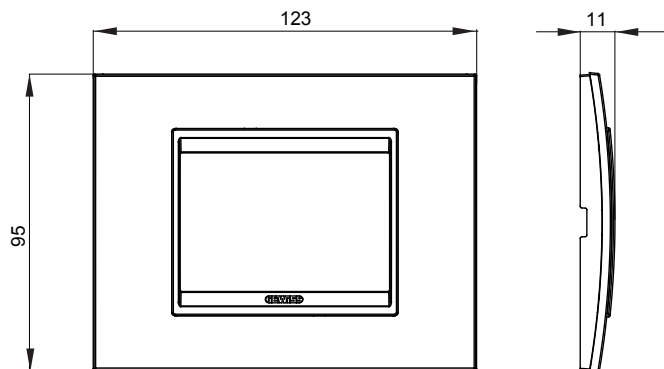

Gama de plăci de uz casnic ChoruSmart, realizate într-o mare varietate de forme, culori, materiale și finisaje. Include cinci forme diferite (UNA, Geo, EGO, LUX, ICE ȘI ICE Touch) pentru cutii dreptunghiulare cu o capacitate de până la 12 module și trei forme diferite (UNA International, GEO International și LUX International) potrivite pentru cutii rotunde/pătrate, atât simple, cât și combinate în configurații orizontale sau verticale, cu o capacitate de 2 până la 2+2+2+2 module. Toate plăcile de uz casnic DIN seria ChoruSmart utilizează aceleași suporturi, fără a fi nevoie de adaptoare suplimentare. Gama include, de asemenea, plăci goale, plăci etanșe IP55 și plăci de contur.

Familie	LUX	Descriere	3 module
Culoare	Aur	Material	Metal
Finisaj	Finisaj opac	Pentru codurile de asistență	GW16803, GW16803N
Încercare cu fir incandescent	650 °C	Termo-presiune cu bilă	70 °C
Standard	EN 60669-1	Electrocod	0110

### DIMENSIONAL