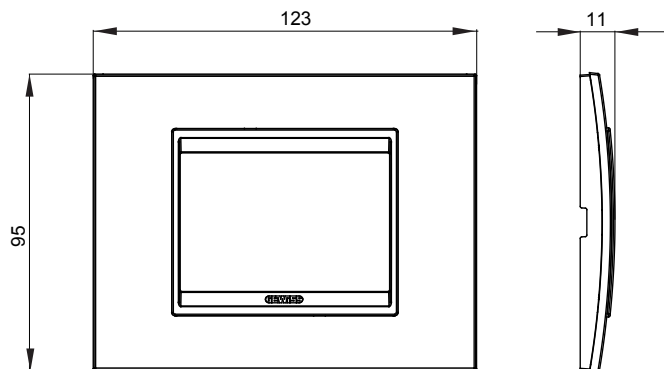

Gama de plăci de uz casnic ChoruSmart, realizate într-o mare varietate de forme, culori, materiale și finisaje. Include cinci forme diferite (UNA, Geo, EGO, LUX, ICE ȘI ICE Touch) pentru cutii dreptunghiulare cu o capacitate de până la 12 module și trei forme diferite (UNA International, GEO International și LUX International) potrivite pentru cutii rotunde/pătrate, atât simple, cât și combinate în configurații orizontale sau verticale, cu o capacitate de 2 până la 2+2+2+2 module. Toate plăcile de uz casnic DIN seria ChoruSmart utilizează aceleași suporturi, fără a fi nevoie de adaptoare suplimentare. Gama include, de asemenea, plăci goale, plăci etanșe IP55 și plăci de contur.

Familie	LUX	Descriere	3 module
Culoare	Gri separator de apă	Material	Metal
Finisaj	Finisaj opac	Pentru codurile de asistență	GW16803, GW16803N
Încercare cu fir incandescent	650 °C	Termo-presiune cu bilă	70 °C
Standard	EN 60669-1	Electrocod	0110

DIMENSIONAL

TECHNICAL SYMBOLOGY

STANDARDS/APPROVALS