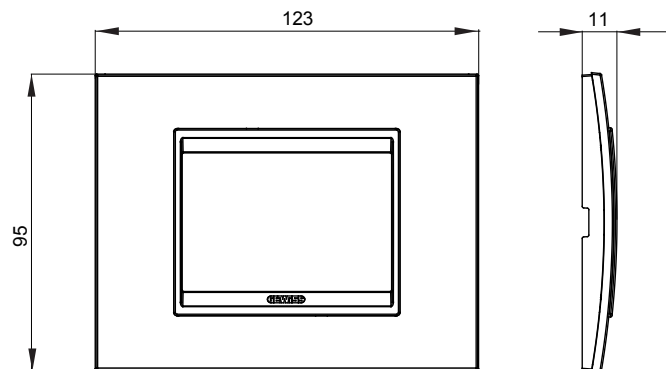

Gama de plăci de uz casnic ChoruSmart, realizate într-o mare varietate de forme, culori, materiale și finisaje. Include cinci forme diferite (UNA, Geo, EGO, LUX, ICE ȘI ICE Touch) pentru cutii dreptunghiulare cu o capacitate de până la 12 module și trei forme diferite (UNA International, GEO International și LUX International) potrivite pentru cutii rotunde/pătrate, atât simple, cât și combinate în configurații orizontale sau verticale, cu o capacitate de 2 până la 2+2+2+2 module. Toate plăcile de uz casnic DIN seria ChoruSmart utilizează aceleași suporturi, fără a fi nevoie de adaptoare suplimentare. Gama include, de asemenea, plăci goale, plăci etanșe IP55 și plăci de contur.

Familie	LUX	Descriere	3 module
Culoare	Nuci	Material	Lumină wood
Finisaj	Finisaj opac	Pentru codurile de asistență	GW16803, GW16803N
Încercare cu fir incandescent	650 °C	Termo-presiune cu bilă	70 °C
Standard	EN 60669-1	Electrocod	0110

DIMENSIONAL

TECHNICAL SYMBOLOGY

STANDARDS/APPROVALS