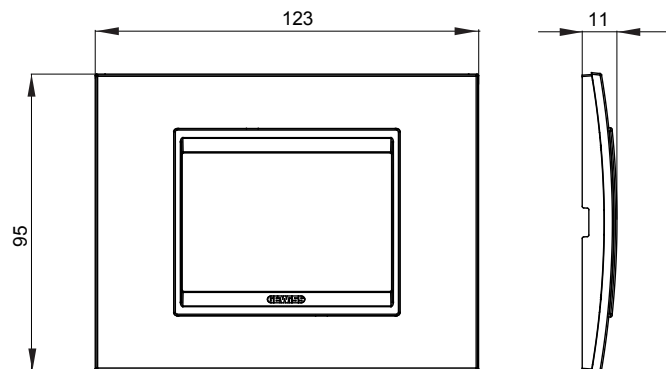

Gama de plăci de uz casnic ChoruSmart, realizate într-o mare varietate de forme, culori, materiale și finisaje. Include cinci forme diferite (UNA, Geo, EGO, LUX, ICE ȘI ICE Touch) pentru cutii dreptunghiulare cu o capacitate de până la 12 module și trei forme diferite (UNA International, GEO International și LUX International) potrivite pentru cutii rotunde/pătrate, atât simple, cât și combinate în configurații orizontale sau verticale, cu o capacitate de 2 până la 2+2+2+2 module. Toate plăcile de uz casnic DIN seria ChoruSmart utilizează aceleași suporturi, fără a fi nevoie de adaptoare suplimentare. Gama include, de asemenea, plăci goale, plăci etanșe IP55 și plăci de contur.

Familie	LUX	Descriere	3 module
Culoare	Stejar deschis	Material	Lumină wood
Finisaj	Finisaj opac	Pentru codurile de asistență	GW16803, GW16803N
Încercare cu fir incandescent	650 °C	Termo-presiune cu bilă	70 °C
Standard	EN 60669-1	Electrocod	0110

DIMENSIONAL

TECHNICAL SYMBOLOGY

STANDARDS/APPROVALS