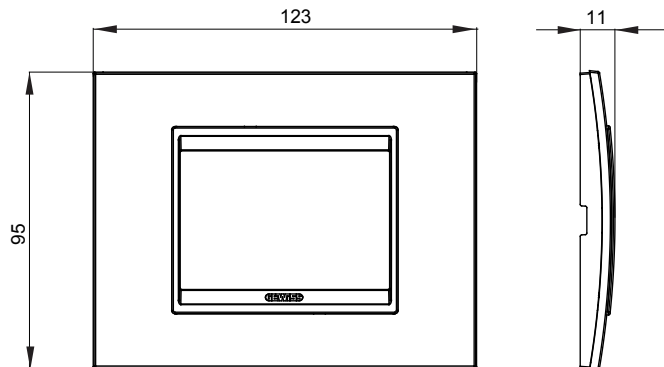

Gama de plăci de uz casnic ChoruSmart, realizate într-o mare varietate de forme, culori, materiale și finisaje. Include cinci forme diferite (UNA, Geo, EGO, LUX, ICE ȘI ICE Touch) pentru cutii dreptunghiulare cu o capacitate de până la 12 module și trei forme diferite (UNA International, GEO International și LUX International) potrivite pentru cutii rotunde/pătrate, atât simple, cât și combinate în configurații orizontale sau verticale, cu o capacitate de 2 până la 2+2+2+2 module. Toate plăcile de uz casnic DIN seria ChoruSmart utilizează aceleași suporturi, fără a fi nevoie de adaptoare suplimentare. Gama include, de asemenea, plăci goale, plăci etanșe IP55 și plăci de contur.

Familie	LUX	Descriere	3 module
Culoare	Toner negru	Material	Tehnopolimer
Finisaj	Lucios	Pentru codurile de asistență	GW16803, GW16803N
Încercare cu fir incandescent	650 °C	Termo-presiune cu bilă	70 °C
Standard	EN 60669-1	Electrocod	0110

DIMENSIONAL

TECHNICAL SYMBOLOGY

STANDARDS/APPROVALS