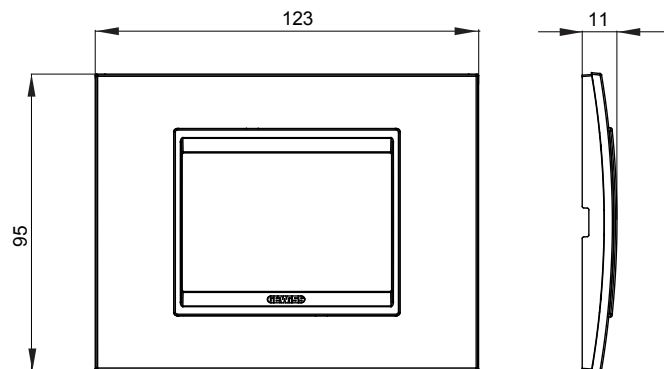

Gama de plăci de uz casnic ChoruSmart, realizate într-o mare varietate de forme, culori, materiale și finisaje. Include cinci forme diferite (UNA, Geo, EGO, LUX, ICE ȘI ICE Touch) pentru cutii dreptunghiulare cu o capacitate de până la 12 module și trei forme diferite (UNA International, GEO International și LUX International) potrivite pentru cutii rotunde/pătrate, atât simple, cât și combinate în configurații orizontale sau verticale, cu o capacitate de 2 până la 2+2+2+2 module. Toate plăcile de uz casnic DIN seria ChoruSmart utilizează aceleași suporturi, fără a fi nevoie de adaptoare suplimentare. Gama include, de asemenea, plăci goale, plăci etanșe IP55 și plăci de contur.

Familie	LUX	Descriere	3 module
Culoare	Alb	Material	Tehnopolimer
Finisaj	Lucios	Pentru codurile de asistență	GW16803, GW16803N
Încercare cu fir incandescent	650 °C	Termo-presiune cu bilă	70 °C
Standard	EN 60669-1	Electrocod	0110

DIMENSIONAL

TECHNICAL SYMBOLOGY

STANDARDS/APPROVALS