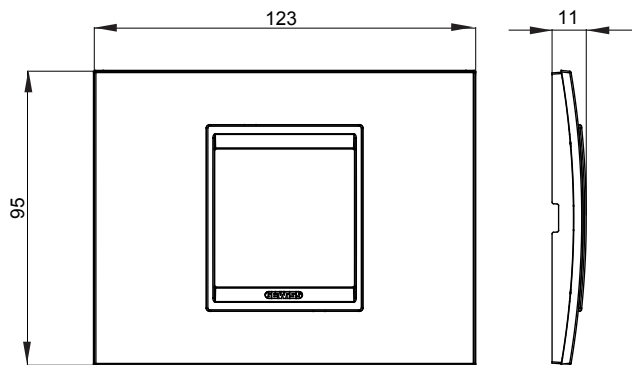

Gama de plăci de uz casnic ChoruSmart, realizate într-o mare varietate de forme, culori, materiale și finisaje. Include cinci forme diferite (UNA, Geo, EGO, LUX, ICE ȘI ICE Touch) pentru cutii dreptunghiulare cu o capacitate de până la 12 module și trei forme diferite (UNA International, GEO International și LUX International) potrivite pentru cutii rotunde/pătrate, atât simple, cât și combinate în configurații orizontale sau verticale, cu o capacitate de 2 până la 2+2+2+2 module. Toate plăcile de uz casnic DIN seria ChoruSmart utilizează aceleași suporturi, fără a fi nevoie de adaptoare suplimentare. Gama include, de asemenea, plăci goale, plăci etanșe IP55 și plăci de contur.

Familie	LUX	Descriere	2 module
Culoare	Bronz sidefat	Material	Metal
Finisaj	Lucios	Pentru codurile de asistență	GW16802, GW16803, GW16803N
Încercare cu fir incandescent	650 °C	Termo-presiune cu bilă	70 °C
Standard	EN 60669-1	Electrocod	0110

#### DIMENSIONAL