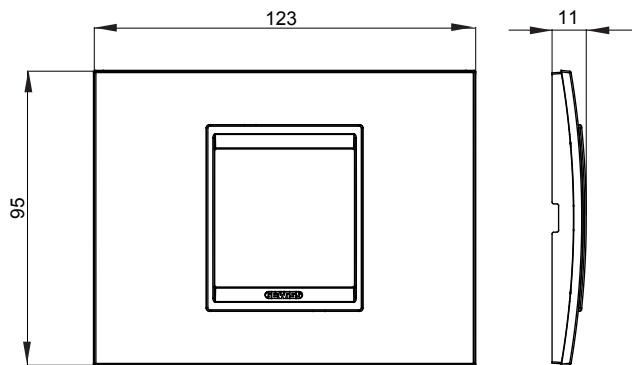

Gama de plăci de uz casnic ChoruSmart, realizate într-o mare varietate de forme, culori, materiale și finisaje. Include cinci forme diferite (UNA, Geo, EGO, LUX, ICE ȘI ICE Touch) pentru cutii dreptunghiulare cu o capacitate de până la 12 module și trei forme diferite (UNA International, GEO International și LUX International) potrivite pentru cutii rotunde/pătrate, atât simple, cât și combinate în configurații orizontale sau verticale, cu o capacitate de 2 până la 2+2+2+2 module. Toate plăcile de uz casnic DIN seria ChoruSmart utilizează aceleași suporturi, fără a fi nevoie de adaptoare suplimentare. Gama include, de asemenea, plăci goale, plăci etanșe IP55 și plăci de contur.

Familie	LUX	Descriere	2 module
Culoare	Negru satinat monocrom	Material	Metal
Finisaj	Finisaj opac	Pentru codurile de asistență	GW16802, GW16803, GW16803N
Încercare cu fir incandescent	650 °C	Termo-presiune cu bilă	70 °C
Standard	EN 60669-1	Electrocod	0110

### DIMENSIONAL

### TECHNICAL SYMBOLOGY

**GWT**

650 °C

70 °C