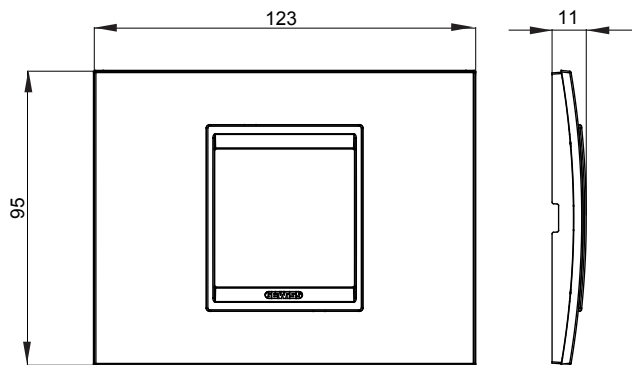

DIMENSIONAL

TECHNICAL SYMBOLOGY

STANDARDS/APPROVALS