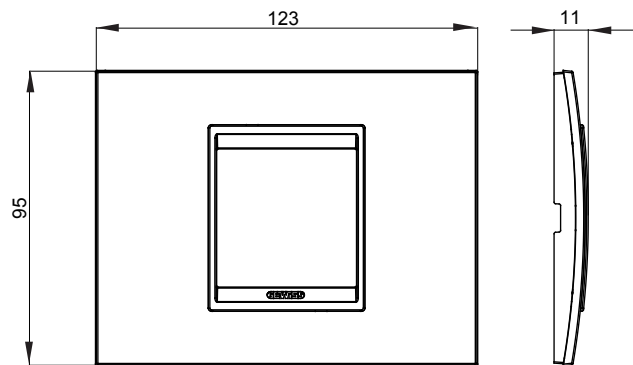

Gama de plăci de uz casnic ChoruSmart, realizate într-o mare varietate de forme, culori, materiale și finisaje. Include cinci forme diferite (UNA, Geo, EGO, LUX, ICE ȘI ICE Touch) pentru cutii dreptunghiulare cu o capacitate de până la 12 module și trei forme diferite (UNA International, GEO International și LUX International) potrivite pentru cutii rotunde/pătrate, atât simple, cât și combinate în configurații orizontale sau verticale, cu o capacitate de 2 până la 2+2+2+2 module. Toate plăcile de uz casnic DIN seria ChoruSmart utilizează aceleași suporturi, fără a fi nevoie de adaptoare suplimentare. Gama include, de asemenea, plăci goale, plăci etanșe IP55 și plăci de contur.

Familie	LUX	Descriere	2 module
Culoare	Aur	Material	Metal
Finisaj	Finisaj opac	Pentru codurile de asistență	GW16802, GW16803, GW16803N
Încercare cu fir incandescent	650 °C	Termo-presiune cu bilă	70 °C
Standard	EN 60669-1	Electrocod	0110

DIMENSIONAL

TECHNICAL SYMBOLOGY

STANDARDS/APPROVALS