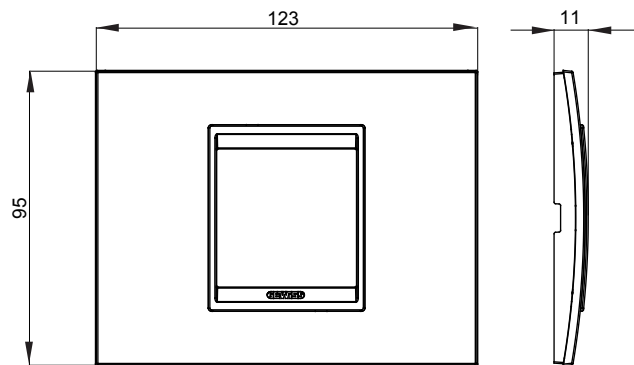

Gama de plăci de uz casnic ChorusSmart, realizate într-o mare varietate de forme, culori, materiale și finisaje. Include cinci forme diferite (UNA, Geo, EGO, LUX, ICE ȘI ICE Touch) pentru cutii dreptunghiulare cu o capacitate de până la 12 module și trei forme diferite (UNA International, GEO International și LUX International) potrivite pentru cutii rotunde/pătrate, atât simple, cât și combinate în configurații orizontale sau verticale, cu o capacitate de 2 până la 2+2+2+2 module. Toate plăcile de uz casnic DIN seria ChorusSmart utilizează aceleași suporturi, fără a fi nevoie de adaptoare suplimentare. Gama include, de asemenea, plăci goale, plăci etanșe IP55 și plăci de contur.

Familie	LUX	Descriere	2 module
Culoare	Gri separator de apă	Material	Metal
Finisaj	Finisaj opac	Pentru codurile de asistență	GW16802, GW16803, GW16803N
Încercare cu fir incandescent	650 °C	Termo-presiune cu bilă	70 °C
Standard	EN 60669-1	Electrocod	0110

#### DIMENSIONAL