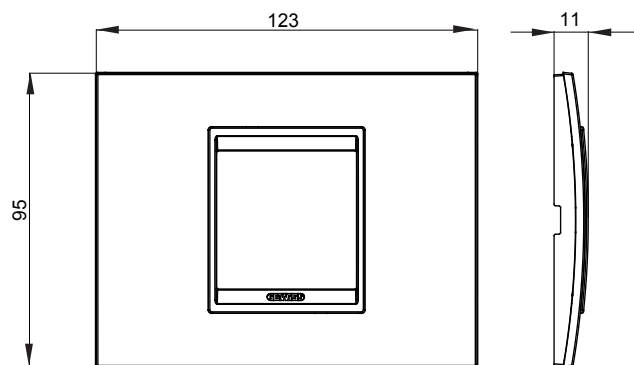

Gama de plăci de uz casnic ChoruSmart, realizate într-o mare varietate de forme, culori, materiale și finisaje. Include cinci forme diferite (UNA, Geo, EGO, LUX, ICE ȘI ICE Touch) pentru cutii dreptunghiulare cu o capacitate de până la 12 module și trei forme diferite (UNA International, GEO International și LUX International) potrivite pentru cutii rotunde/pătrate, atât simple, cât și combinate în configurații orizontale sau verticale, cu o capacitate de 2 până la 2+2+2+2 module. Toate plăcile de uz casnic DIN seria ChoruSmart utilizează aceleași suporturi, fără a fi nevoie de adaptoare suplimentare. Gama include, de asemenea, plăci goale, plăci etanșe IP55 și plăci de contur.

Familie	LUX	Descriere	2 module
Culoare	Cupru moale	Material	Metal
Finisaj	Finisaj opac	Pentru codurile de asistență	GW16802, GW16803, GW16803N
Încercare cu fir incandescent	650 °C	Termo-presiune cu bilă	70 °C
Standard	EN 60669-1	Electrocod	0110

### DIMENSIONAL

### TECHNICAL SYMBOLOGY

**GWT**

650 °C

70 °C