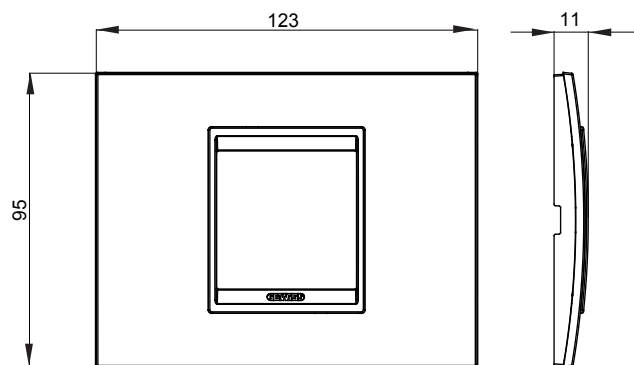

Gama de plăci de uz casnic ChoruSmart, realizate într-o mare varietate de forme, culori, materiale și finisaje. Include cinci forme diferite (UNA, Geo, EGO, LUX, ICE ȘI ICE Touch) pentru cutii dreptunghiulare cu o capacitate de până la 12 module și trei forme diferite (UNA International, GEO International și LUX International) potrivite pentru cutii rotunde/pătrate, atât simple, cât și combinate în configurații orizontale sau verticale, cu o capacitate de 2 până la 2+2+2+2 module. Toate plăcile de uz casnic DIN seria ChoruSmart utilizează aceleași suporturi, fără a fi nevoie de adaptoare suplimentare. Gama include, de asemenea, plăci goale, plăci etanșe IP55 și plăci de contur.

Familie	LUX	Descriere	2 module
Culoare	Reflexie naturală	Material	Sticlă
Finisaj	Finisaj opac	Pentru codurile de asistență	GW16802, GW16803, GW16803N
Încercare cu fir incandescent	650 °C	Termo-presiune cu bilă	70 °C
Standard	EN 60669-1	Electrocod	0110

#### DIMENSIONAL

#### TECHNICAL SYMBOLOGY

**GWT**

650 °C

70 °C