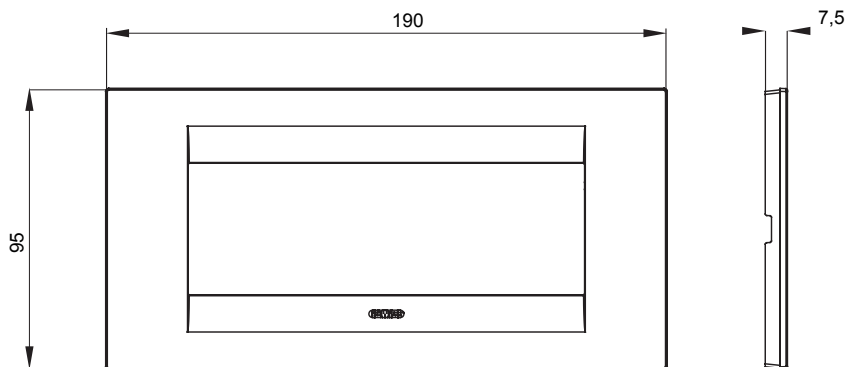

Gama de plăci de uz casnic ChoruSmart, realizate într-o mare varietate de forme, culori, materiale și finisaje. Include cinci forme diferite (UNA, Geo, EGO, LUX, ICE ȘI ICE Touch) pentru cutii dreptunghiulare cu o capacitate de până la 12 module și trei forme diferite (UNA International, GEO International și LUX International) potrivite pentru cutii rotunde/pătrate, atât simple, cât și combinate în configurații orizontale sau verticale, cu o capacitate de 2 până la 2+2+2+2 module. Toate plăcile de uz casnic DIN seria ChoruSmart utilizează aceleași suporturi, fără a fi nevoie de adaptoare suplimentare. Gama include, de asemenea, plăci goale, plăci etanșe IP55 și plăci de curbură.

Familie	GEO	Descriere	6 module
Culoare	Aur	Material	Tehnopolimer
Finisaj	Finisaj opac	Pentru codurile de asistență	GW16806
Încercare cu fir incandescent	650 °C	Termo-presiune cu bilă	70 °C
Standard	EN 60669-1	Electrocod	0110

DIMENSIONAL

TECHNICAL SYMBOLOGY

GWT

650 °C

70 °C

STANDARDS/APPROVALS