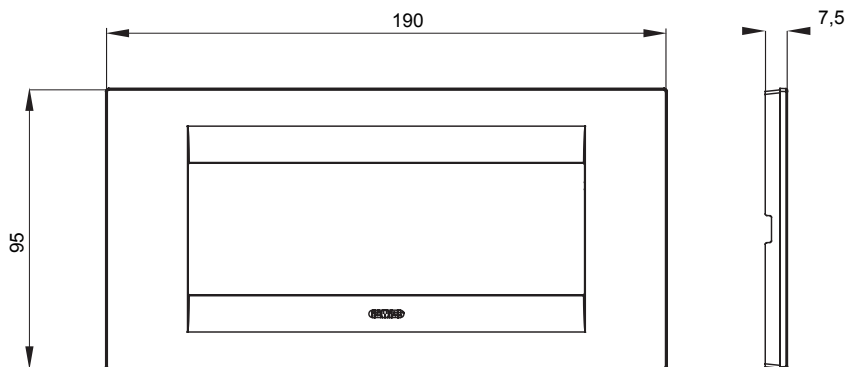

Gama de plăci de uz casnic ChoruSmart, realizate într-o mare varietate de forme, culori, materiale și finisaje. Include cinci forme diferite (UNA, Geo, EGO, LUX, ICE ȘI ICE Touch) pentru cutii dreptunghiulare cu o capacitate de până la 12 module și trei forme diferite (UNA International, GEO International și LUX International) potrivite pentru cutii rotunde/pătrate, atât simple, cât și combinate în configurații orizontale sau verticale, cu o capacitate de 2 până la 2+2+2+2 module. Toate plăcile de uz casnic DIN seria ChoruSmart utilizează aceleași suporturi, fără a fi nevoie de adaptoare suplimentare. Gama include, de asemenea, plăci goale, plăci etanșe IP55 și plăci de contur.

Familie	GEO	Descriere	6 module
Culoare	Negru satinat	Material	Tehnopolimer
Finisaj	Finisaj opac	Pentru codurile de asistență	GW16806
Încercare cu fir incandescent	650 °C	Termo-presiune cu bilă	70 °C
Standard	EN 60669-1	Electrocod	0110

DIMENSIONAL

TECHNICAL SYMBOLOGY

STANDARDS/APPROVALS