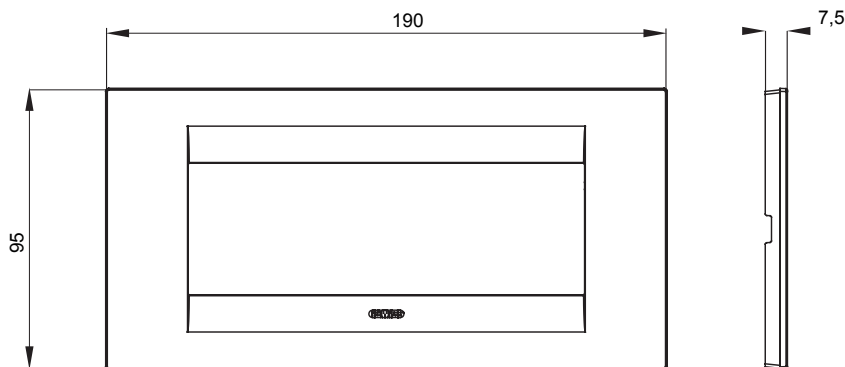

DIMENSIONAL

TECHNICAL SYMBOLOGY

STANDARDS/APPROVALS