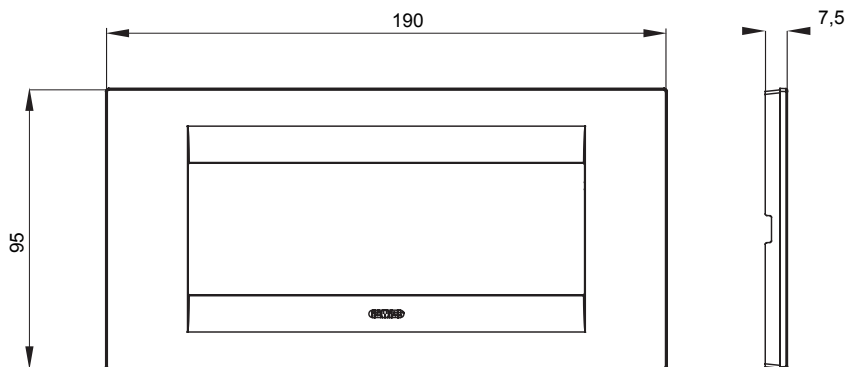

Gama de plăci de uz casnic ChoruSmart, realizate într-o mare varietate de forme, culori, materiale și finisaje. Include cinci forme diferite (UNA, Geo, EGO, LUX, ICE ȘI ICE Touch) pentru cutii dreptunghiulare cu o capacitate de până la 12 module și trei forme diferite (UNA International, GEO International și LUX International) potrivite pentru cutii rotunde/pătrate, atât simple, cât și combinate în configurații orizontale sau verticale, cu o capacitate de 2 până la 2+2+2+2 module. Toate plăcile de uz casnic DIN seria ChoruSmart utilizează aceleași suporturi, fără a fi nevoie de adaptoare suplimentare. Gama include, de asemenea, plăci goale, plăci etanșe IP55 și plăci de contur.

Familie	GEO	Descriere	6 module
Culoare	Roșu toscan	Material	Tehnopolimer
Finisaj	Finisaj opac	Pentru codurile de asistență	GW16806
Încercare cu fir incandescent	650 °C	Termo-presiune cu bilă	70 °C
Standard	EN 60669-1	Electrocod	0110

DIMENSIONAL

TECHNICAL SYMBOLOGY

STANDARDS/APPROVALS