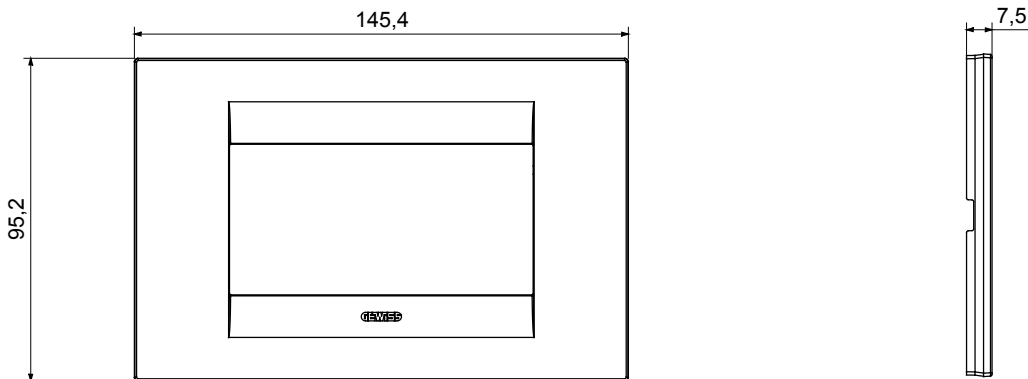

Gama de plăci de uz casnic ChoruSmart, realizate într-o mare varietate de forme, culori, materiale și finisaje. Include cinci forme diferite (UNA, Geo, EGO, LUX, ICE ȘI ICE Touch) pentru cutii dreptunghiulare cu o capacitate de până la 12 module și trei forme diferite (UNA International, GEO International și LUX International) potrivite pentru cutii rotunde/pătrate, atât simple, cât și combinate în configurații orizontale sau verticale, cu o capacitate de 2 până la 2+2+2+2 module. Toate plăcile de uz casnic DIN seria ChoruSmart utilizează aceleași suporturi, fără a fi nevoie de adaptoare suplimentare. Gama include, de asemenea, plăci goale, plăci etanșe IP55 și plăci de contur.

Familie	GEO	Descriere	4 module
Culoare	Cupru moale	Material	Tehnopolimer
Finisaj	Finisaj opac	Pentru codurile de asistență	GW16804, GW16804N
Încercare cu fir incandescent	650 °C	Termo-presiune cu bilă	70 °C
Standard	EN 60669-1	Electrocod	0110

DIMENSIONAL

TECHNICAL SYMBOLOGY

STANDARDS/APPROVALS