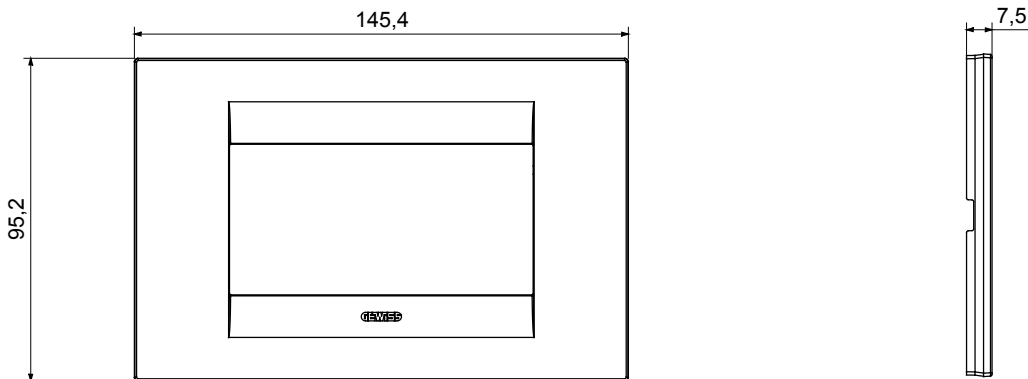

Gama de plăci de uz casnic ChoruSmart, realizate într-o mare varietate de forme, culori, materiale și finisaje. Include cinci forme diferite (UNA, Geo, EGO, LUX, ICE ȘI ICE Touch) pentru cutii dreptunghiulare cu o capacitate de până la 12 module și trei forme diferite (UNA International, GEO International și LUX International) potrivite pentru cutii rotunde/pătrate, atât simple, cât și combinate în configurații orizontale sau verticale, cu o capacitate de 2 până la 2+2+2+2 module. Toate plăcile de uz casnic DIN seria ChoruSmart utilizează aceleași suporturi, fără a fi nevoie de adaptoare suplimentare. Gama include, de asemenea, plăci goale, plăci etanșe IP55 și plăci de contur.

Familie	GEO	Descriere	4 module
Culoare	Aur	Material	Tehnopolimer
Finisaj	Finisaj opac	Pentru codurile de asistență	GW16804, GW16804N
Încercare cu fir incandescent	650 °C	Termo-presiune cu bilă	70 °C
Standard	EN 60669-1	Electrocod	0110

DIMENSIONAL

TECHNICAL SYMBOLOGY

STANDARDS/APPROVALS