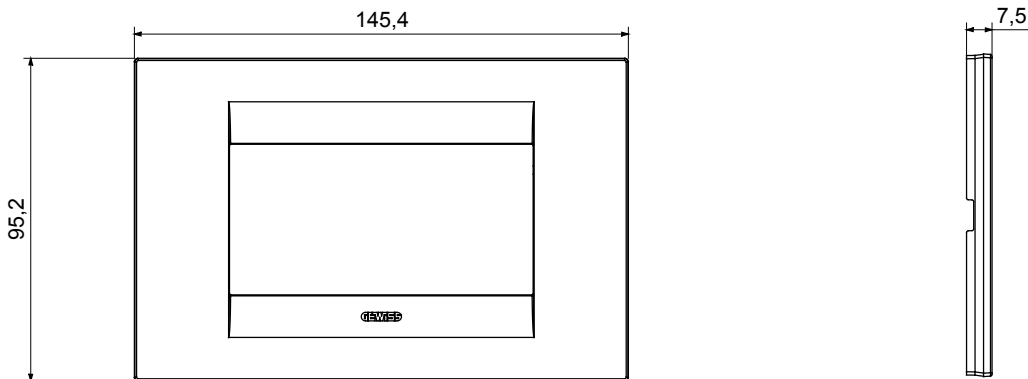

DIMENSIONAL

TECHNICAL SYMBOLOGY

STANDARDS/APPROVALS