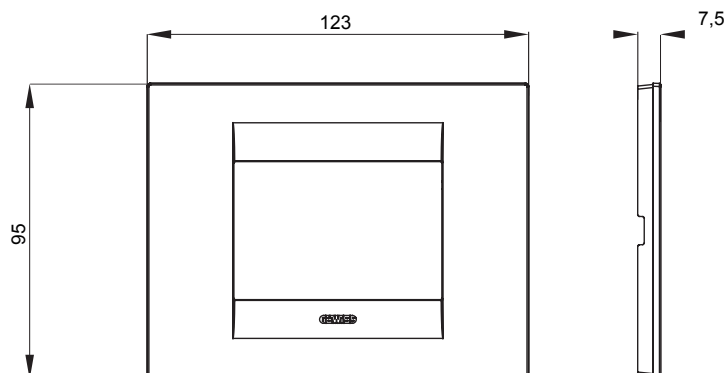

Gama de plăci de uz casnic ChoruSmart, realizate într-o mare varietate de forme, culori, materiale și finisaje. Include cinci forme diferite (UNA, Geo, EGO, LUX, ICE ȘI ICE Touch) pentru cutii dreptunghiulare cu o capacitate de până la 12 module și trei forme diferite (UNA International, GEO International și LUX International) potrivite pentru cutii rotunde/pătrate, atât simple, cât și combinate în configurații orizontale sau verticale, cu o capacitate de 2 până la 2+2+2+2 module. Toate plăcile de uz casnic DIN seria ChoruSmart utilizează aceleași suporturi, fără a fi nevoie de adaptoare suplimentare. Gama include, de asemenea, plăci goale, plăci etanșe IP55 și plăci de contur.

Familie	GEO	Descriere	3 module
Culoare	Albastru-verzui	Material	Tehnopolimer
Finisaj	Finisaj opac	Pentru codurile de asistență	GW16803, GW16803N
Încercare cu fir incandescent	650 °C	Termo-presiune cu bilă	70 °C
Standard	EN 60669-1	Electrocod	0110

DIMENSIONAL

TECHNICAL SYMBOLOGY

GWT

650 °C

70 °C

STANDARDS/APPROVALS