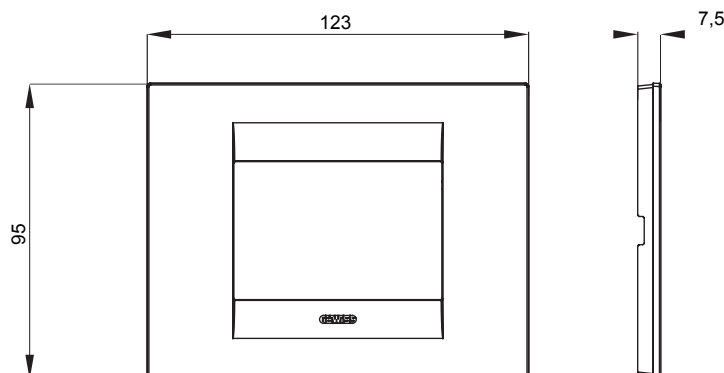

Gama de plăci de uz casnic ChoruSmart, realizate într-o mare varietate de forme, culori, materiale și finisaje. Include cinci forme diferite (UNA, Geo, EGO, LUX, ICE ȘI ICE Touch) pentru cutii dreptunghiulare cu o capacitate de până la 12 module și trei forme diferite (UNA International, GEO International și LUX International) potrivite pentru cutii rotunde/pătrate, atât simple, cât și combinate în configurații orizontale sau verticale, cu o capacitate de 2 până la 2+2+2+2 module. Toate plăcile de uz casnic DIN seria ChoruSmart utilizează aceleași suporturi, fără a fi nevoie de adaptoare suplimentare. Gama include, de asemenea, plăci goale, plăci etanșe IP55 și plăci de contur.

Familie	GEO	Descriere	3 module
Culoare	Cupru moale	Material	Tehnopolimer
Finisaj	Finisaj opac	Pentru codurile de asistență	GW16803, GW16803N
Încercare cu fir incandescent	650 °C	Termo-presiune cu bilă	70 °C
Standard	EN 60669-1	Electrocod	0110

DIMENSIONAL

TECHNICAL SYMBOLOGY

GWT

650 °C

70 °C

STANDARDS/APPROVALS