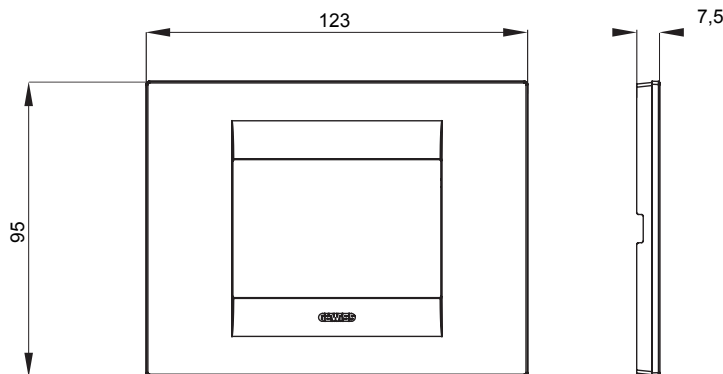

DIMENSIONAL

TECHNICAL SYMBOLOGY

STANDARDS/APPROVALS