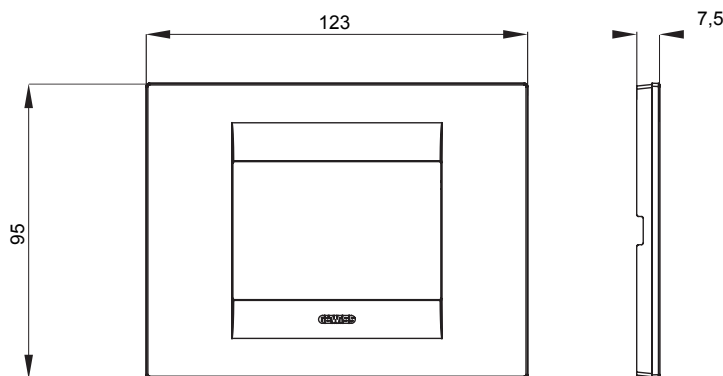

Gama de plăci de uz casnic ChoruSmart, realizate într-o mare varietate de forme, culori, materiale și finisaje. Include cinci forme diferite (UNA, Geo, EGO, LUX, ICE ȘI ICE Touch) pentru cutii dreptunghiulare cu o capacitate de până la 12 module și trei forme diferite (UNA International, GEO International și LUX International) potrivite pentru cutii rotunde/pătrate, atât simple, cât și combinate în configurații orizontale sau verticale, cu o capacitate de 2 până la 2+2+2+2 module. Toate plăcile de uz casnic DIN seria ChoruSmart utilizează aceleași suporturi, fără a fi nevoie de adaptoare suplimentare. Gama include, de asemenea, plăci goale, plăci etanșe IP55 și plăci de contur.

Familie	GEO	Descriere	3 module
Culoare	Titan	Material	Tehnopolimer
Finisaj	Lucios	Pentru codurile de asistență	GW16803, GW16803N
Încercare cu fir incandescent	650 °C	Termo-presiune cu bilă	70 °C
Standard	EN 60669-1	Electrocod	0110

DIMENSIONAL

TECHNICAL SYMBOLOGY

STANDARDS/APPROVALS