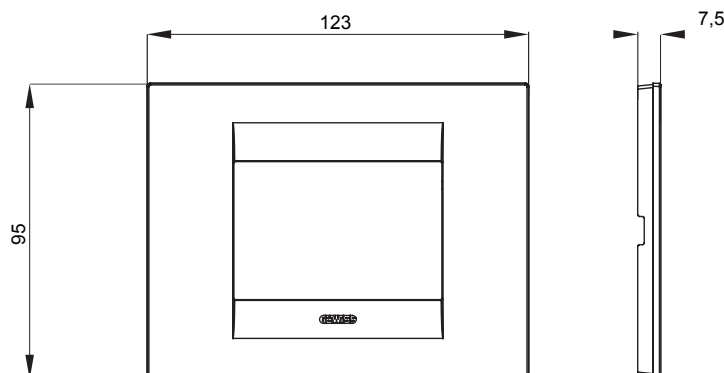

Gama de plăci de uz casnic ChoruSmart, realizate într-o mare varietate de forme, culori, materiale și finisaje. Include cinci forme diferite (UNA, Geo, EGO, LUX, ICE ȘI ICE Touch) pentru cutii dreptunghiulare cu o capacitate de până la 12 module și trei forme diferite (UNA International, GEO International și LUX International) potrivite pentru cutii rotunde/pătrate, atât simple, cât și combinate în configurații orizontale sau verticale, cu o capacitate de 2 până la 2+2+2+2 module. Toate plăcile de uz casnic DIN seria ChoruSmart utilizează aceleași suporturi, fără a fi nevoie de adaptoare suplimentare. Gama include, de asemenea, plăci goale, plăci etanșe IP55 și plăci de contur.

Familie	GEO	Descriere	3 module
Culoare	Aur	Material	Tehnopolimer
Finisaj	Finisaj opac	Pentru codurile de asistență	GW16803, GW16803N
Încercare cu fir incandescent	650 °C	Termo-presiune cu bilă	70 °C
Standard	EN 60669-1	Electrocod	0110

DIMENSIONAL

TECHNICAL SYMBOLOGY

GWT

650 °C

70 °C

STANDARDS/APPROVALS