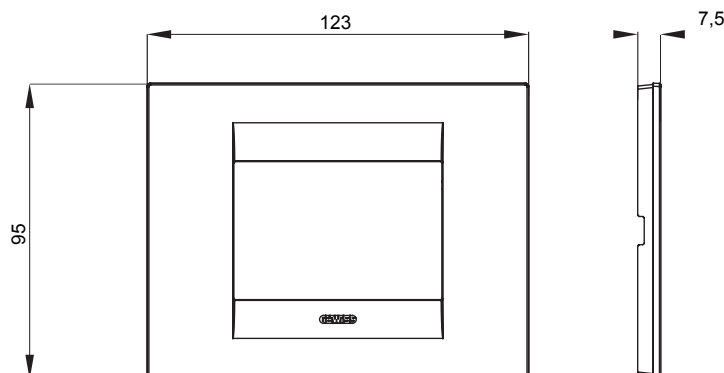

Gama de plăci de uz casnic ChoruSmart, realizate într-o mare varietate de forme, culori, materiale și finisaje. Include cinci forme diferite (UNA, Geo, EGO, LUX, ICE ȘI ICE Touch) pentru cutii dreptunghiulare cu o capacitate de până la 12 module și trei forme diferite (UNA International, GEO International și LUX International) potrivite pentru cutii rotunde/pătrate, atât simple, cât și combinate în configurații orizontale sau verticale, cu o capacitate de 2 până la 2+2+2+2 module. Toate plăcile de uz casnic DIN seria ChoruSmart utilizează aceleași suporturi, fără a fi nevoie de adaptoare suplimentare. Gama include, de asemenea, plăci goale, plăci etanșe IP55 și plăci de contur.

Familie	GEO	Descriere	3 module
Culoare	Roșu toscan	Material	Tehnopolimer
Finisaj	Finisaj opac	Pentru codurile de asistență	GW16803, GW16803N
Încercare cu fir incandescent	650 °C	Termo-presiune cu bilă	70 °C
Standard	EN 60669-1	Electrocod	0110

DIMENSIONAL

TECHNICAL SYMBOLOGY

GWT

650 °C

70 °C

STANDARDS/APPROVALS