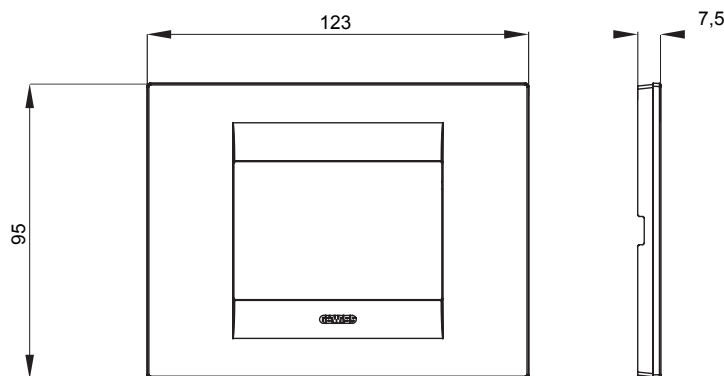

Gama de plăci de uz casnic ChoruSmart, realizate într-o mare varietate de forme, culori, materiale și finisaje. Include cinci forme diferite (UNA, Geo, EGO, LUX, ICE ȘI ICE Touch) pentru cutii dreptunghiulare cu o capacitate de până la 12 module și trei forme diferite (UNA International, GEO International și LUX International) potrivite pentru cutii rotunde/pătrate, atât simple, cât și combinate în configurații orizontale sau verticale, cu o capacitate de 2 până la 2+2+2+2 module. Toate plăcile de uz casnic DIN seria ChoruSmart utilizează aceleași suporturi, fără a fi nevoie de adaptoare suplimentare. Gama include, de asemenea, plăci goale, plăci etanșe IP55 și plăci de curtur.

Familie	GEO	Descriere	3 module
Culoare	Alb	Material	Tehnopolimer
Finisaj	Lucios	Pentru codurile de asistență	GW16803, GW16803N
Încercare cu fir incandescent	650 °C	Termo-presiune cu bilă	70 °C
Standard	EN 60669-1	Electrocod	0110

### DIMENSIONAL