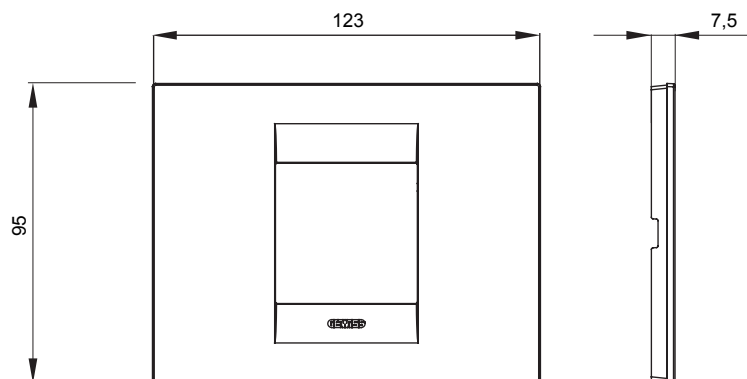

Gama de panouri de uz casnic ChoruSmart, realizate într-o mare varietate de forme, culori, materiale și finisaje. Include cinci forme diferite (ONE, GEO, EGO, LUX, ICE și ICE Touch) pentru doze dreptunghiulare cu o capacitate de până la 12 module și trei forme diferite (UNA International, GEO International și LUX International) potrivite pentru doze rotunde/pătrate, atât simple, cât și combinate în configurații orizontale sau verticale, cu o capacitate de 2 până la 2+2+2+2 module. Toate panourile de uz casnic din seria ChoruSmart utilizează aceleași suporturi, fără a fi nevoie de adaptoare suplimentare. Gama include, de asemenea, panouri goale, panouri etanșe cu grad de protecție IP55 și panouri de contur.

Familie	GEO	Descriere	2 module
Culoare	Cupru moale	Material	Tehnopolimer
Finisaj	Finisaj opac	Pentru codurile de asistență	GW16802, GW16803, GW16803N
Încercare cu fir incandescent	650 °C	Termo-presiune cu bilă	70 °C
Standard	EN 60669-1	Electrocod	0110

DIMENSIONAL

TECHNICAL SYMBOLOGY

STANDARDS/APPROVALS