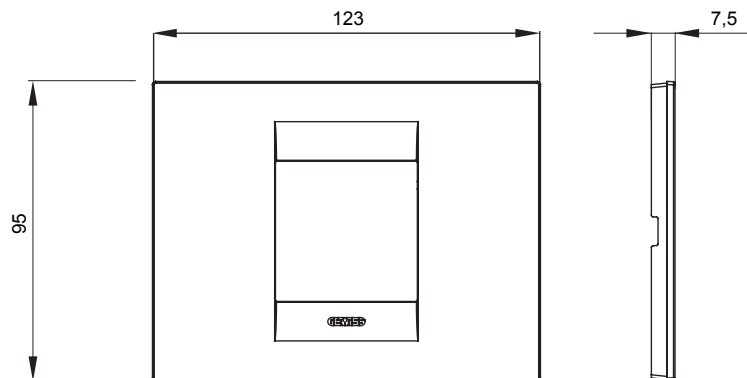

Gama de plăci de uz casnic ChorusSmart, realizate într-o mare varietate de forme, culori, materiale și finisaje. Include cinci forme diferite (UNA, Geo, EGO, LUX, ICE ȘI ICE Touch) pentru cutii dreptunghiulare cu o capacitate de până la 12 module și trei forme diferite (UNA International, GEO International și LUX International) potrivite pentru cutii rotunde/pătrate, atât simple, cât și combinate în configurații orizontale sau verticale, cu o capacitate de 2 până la 2+2+2+2 module. Toate plăcile de uz casnic DIN seria ChorusSmart utilizează aceleași suporturi, fără a fi nevoie de adaptoare suplimentare. Gama include, de asemenea, plăci goale, plăci etanșe IP55 și plăci de contur.

Familie	GEO	Descriere	2 module
Culoare	Cupru moale	Material	Tehnopolimer
Finisaj	Finisaj opac	Pentru codurile de asistență	GW16802, GW16803, GW16803N
Încercare cu fir incandescent	650 °C	Termo-presiune cu bilă	70 °C
Standard	EN 60669-1	Electrocod	0110

DIMENSIONAL

TECHNICAL SYMBOLOGY

STANDARDS/APPROVALS