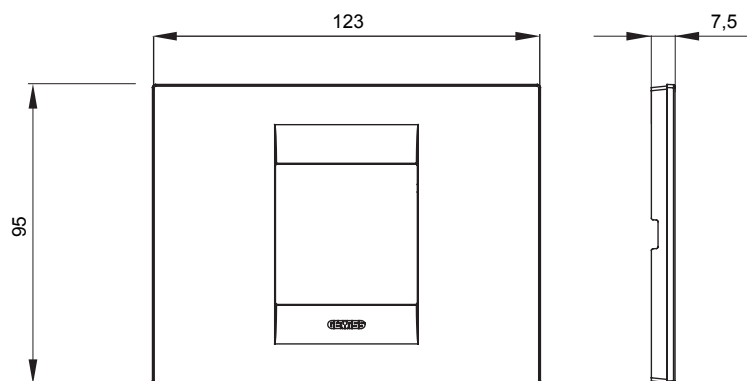

Gama de plăci de uz casnic ChoruSmart, realizate într-o mare varietate de forme, culori, materiale și finisaje. Include cinci forme diferite (UNA, Geo, EGO, LUX, ICE ȘI ICE Touch) pentru cutii dreptunghiulare cu o capacitate de până la 12 module și trei forme diferite (UNA International, GEO International și LUX International) potrivite pentru cutii rotunde/pătrate, atât simple, cât și combinate în configurații orizontale sau verticale, cu o capacitate de 2 până la 2+2+2+2 module. Toate plăcile de uz casnic DIN seria ChoruSmart utilizează aceleași suporturi, fără a fi nevoie de adaptoare suplimentare. Gama include, de asemenea, plăci goale, plăci etanșe IP55 și plăci de curtur.

Familie	GEO	Descriere	2 module
Culoare	Alb	Material	Tehnopolimer
Finisaj	Finisaj opac	Pentru codurile de asistență	GW16802, GW16803, GW16803N
Încercare cu fir incandescent	650 °C	Termo-presiune cu bilă	70 °C
Standard	EN 60669-1	Electrocod	0110

### DIMENSIONAL

### TECHNICAL SYMBOLOGY

**GWT**

650 °C

70 °C