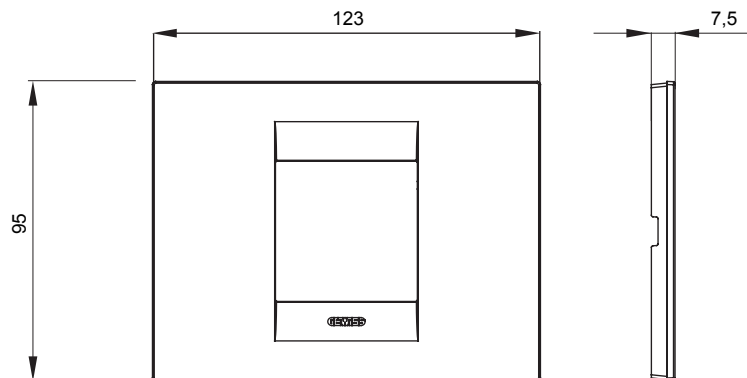

DIMENSIONAL

TECHNICAL SYMBOLOGY

STANDARDS/APPROVALS