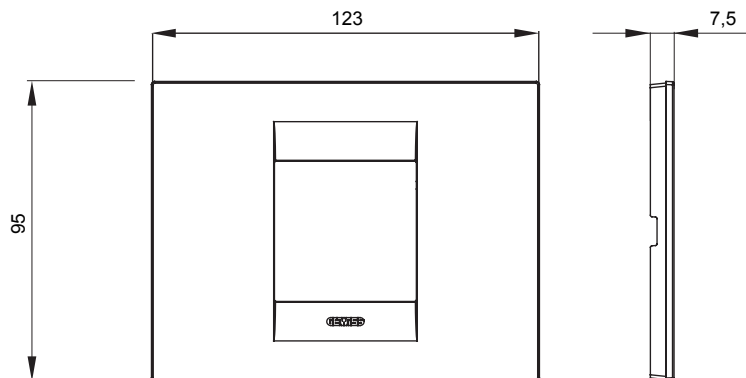

Gama de plăci de uz casnic ChoruSmart, realizate într-o mare varietate de forme, culori, materiale și finisaje. Include cinci forme diferite (UNA, Geo, EGO, LUX, ICE ȘI ICE Touch) pentru cutii dreptunghiulare cu o capacitate de până la 12 module și trei forme diferite (UNA International, GEO International și LUX International) potrivite pentru cutii rotunde/pătrate, atât simple, cât și combinate în configurații orizontale sau verticale, cu o capacitate de 2 până la 2+2+2+2 module. Toate plăcile de uz casnic DIN seria ChoruSmart utilizează aceleași suporturi, fără a fi nevoie de adaptoare suplimentare. Gama include, de asemenea, plăci goale, plăci etanșe IP55 și plăci de curtur.

Familie	GEO	Descriere	2 module
Culoare	Cânepă	Material	Tehnopolimer
Finisaj	Lucios	Pentru codurile de asistență	GW16802, GW16803, GW16803N
Încercare cu fir incandescent	650 °C	Termo-presiune cu bilă	70 °C
Standard	EN 60669-1	Electrocod	0110

#### DIMENSIONAL