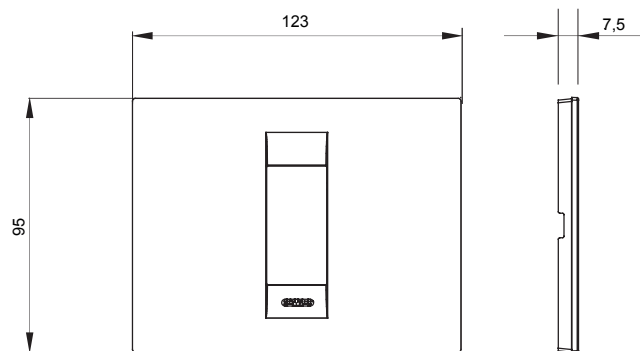

Gama de plăci de uz casnic ChoruSmart, realizate într-o mare varietate de forme, culori, materiale și finisaje. Include cinci forme diferite (UNA, Geo, EGO, LUX, ICE ȘI ICE Touch) pentru cutii dreptunghiulare cu o capacitate de până la 12 module și trei forme diferite (UNA International, GEO International și LUX International) potrivite pentru cutii rotunde/pătrate, atât simple, cât și combinate în configurații orizontale sau verticale, cu o capacitate de 2 până la 2+2+2+2 module. Toate plăcile de uz casnic DIN seria ChoruSmart utilizează aceleași suporturi, fără a fi nevoie de adaptoare suplimentare. Gama include, de asemenea, plăci goale, plăci etanșe IP55 și plăci de contur.

Familie	GEO	Descriere	1 modul
Culoare	Albastru-verzui	Material	Tehnopolimer
Finisaj	Finisaj opac	Pentru codurile de asistență	GW16802, GW16803, GW16803N
Încercare cu fir incandescent	650 °C	Termo-presiune cu bilă	70 °C
Standard	EN 60669-1	Electrocod	0110

### DIMENSIONAL

### TECHNICAL SYMBOLOGY

**GWT**

650 °C

70 °C