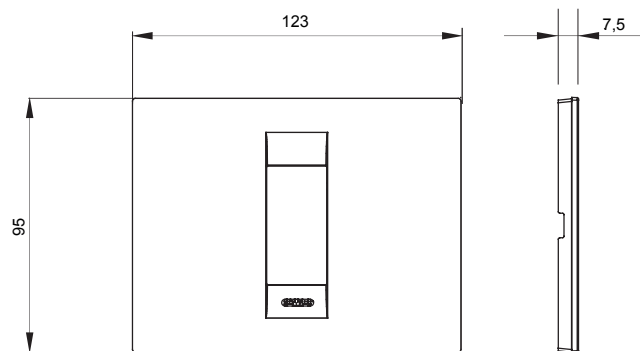

Gama de plăci de uz casnic ChoruSmart, realizate într-o mare varietate de forme, culori, materiale și finisaje. Include cinci forme diferite (UNA, Geo, EGO, LUX, ICE ȘI ICE Touch) pentru cutii dreptunghiulare cu o capacitate de până la 12 module și trei forme diferite (UNA International, GEO International și LUX International) potrivite pentru cutii rotunde/pătrate, atât simple, cât și combinate în configurații orizontale sau verticale, cu o capacitate de 2 până la 2+2+2+2 module. Toate plăcile de uz casnic DIN seria ChoruSmart utilizează aceleași suporturi, fără a fi nevoie de adaptoare suplimentare. Gama include, de asemenea, plăci goale, plăci etanșe IP55 și plăci de curtur.

Familie	GEO	Descriere	1 modul
Culoare	Bej satinat natural	Material	Tehnopolimer
Finisaj	Finisaj opac	Pentru codurile de asistență	GW16802, GW16803, GW16803N
Încercare cu fir incandescent	650 °C	Termo-presiune cu bilă	70 °C
Standard	EN 60669-1	Electrocod	0110

### DIMENSIONAL