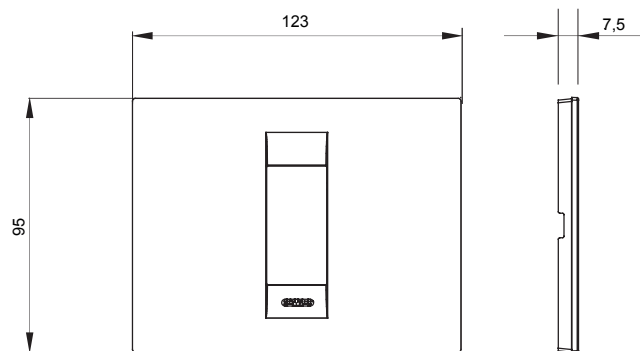

Gama de plăci de uz casnic ChoruSmart, realizate într-o mare varietate de forme, culori, materiale și finisaje. Include cinci forme diferite (UNA, Geo, EGO, LUX, ICE ȘI ICE Touch) pentru cutii dreptunghiulare cu o capacitate de până la 12 module și trei forme diferite (UNA International, GEO International și LUX International) potrivite pentru cutii rotunde/pătrate, atât simple, cât și combinate în configurații orizontale sau verticale, cu o capacitate de 2 până la 2+2+2+2 module. Toate plăcile de uz casnic DIN seria ChoruSmart utilizează aceleași suporturi, fără a fi nevoie de adaptoare suplimentare. Gama include, de asemenea, plăci goale, plăci etanșe IP55 și plăci de contur.

Familie	GEO	Descriere	1 modul
Culoare	Toner negru	Material	Tehnopolimer
Finisaj	Lucios	Pentru codurile de asistență	GW16802, GW16803, GW16803N
Încercare cu fir incandescent	650 °C	Termo-presiune cu bilă	70 °C
Standard	EN 60669-1	Electrocod	0110

DIMENSIONAL

TECHNICAL SYMBOLOGY

STANDARDS/APPROVALS