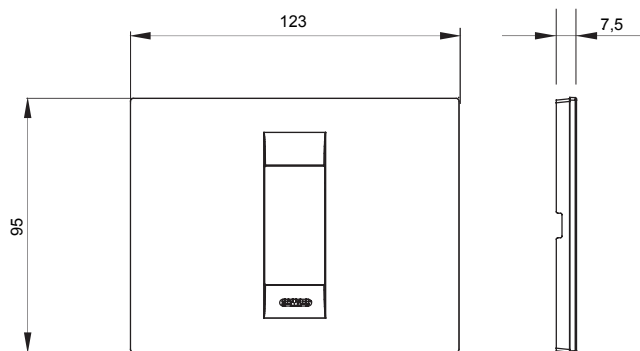

DIMENSIONAL

TECHNICAL SYMBOLOGY

STANDARDS/APPROVALS