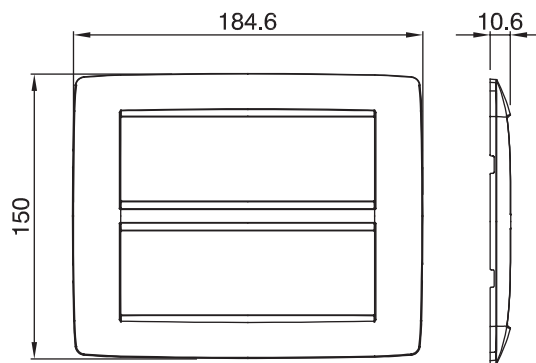

Gama de plăci de uz casnic ChoruSmart, realizate într-o mare varietate de forme, culori, materiale și finisaje. Include cinci forme diferite (UNA, Geo, EGO, LUX, ICE ȘI ICE Touch) pentru cutii dreptunghiulare cu o capacitate de până la 12 module și trei forme diferite (UNA International, GEO International și LUX International) potrivite pentru cutii rotunde/pătrate, atât simple, cât și combinate în configurații orizontale sau verticale, cu o capacitate de 2 până la 2+2+2+2 module. Toate plăcile de uz casnic DIN seria ChoruSmart utilizează aceleași suporturi, fără a fi nevoie de adaptoare suplimentare. Gama include, de asemenea, plăci goale, plăci etanșe IP55 și plăci de contur.

Familie	ONE	Descriere	6+6 module
Culoare	Negru satinat	Material	Tehnopolimer
Finisaj	Finisaj opac	Pentru codurile de asistență	GW16812
Încercare cu fir incandescent	650 °C	Termo-presiune cu bilă	70 °C
Standard	EN 60669-1	Electrocod	0110

DIMENSIONAL

TECHNICAL SYMBOLOGY

GWT

650 °C

70 °C

STANDARDS/APPROVALS